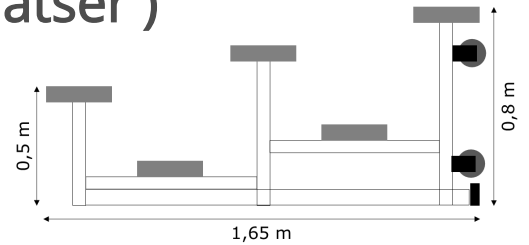

# Läktare Tip-n-Sit ( 10 platser )

Mobil läktare (aluminium), vilket gör den lätt och enkel att hantera. Läktare kan hyras med ett "gör-det-själv-koncept" där du själv hämtar och lämnar, alternativt sköter Evivent transport och uppsättning.

Tillbehör: Sittdyna / Bakräcke

**Transportmått:**

**Mått på läktare/modul:**

Längd: 1,6 m  
 Bredd: 0,8  
 Höjd: 1,65 m  
 Vikt: 65 kg

Bredd: 1,6 m  
 Djup: 1,65 m  
 Höjd: 0,8 m (3:e raden)