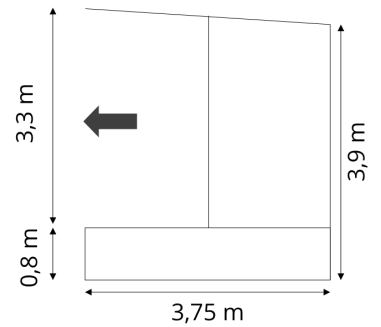

HyrScen 16 kvm

Scenen körs ut av Evivent eller hämtas av kund med större personbil (SUV).

Körkort: BE

Montage: 1 person, 30 minuter

Tillbehör: Trumpodie / Catwalk / Scenstaket / Mixtält / Backstageält

Transportmått:

Mått på scen:

Längd: 5,35 m

Bredd: 2,25 m

Höjd: 3 m

Vikt: 1 500 kg

Bredd: 4,4 m

Djup: 3,75 m

Höjd: 4,1 m

Golvhöjd: 0,8 m

Takbelastning: 350 kg