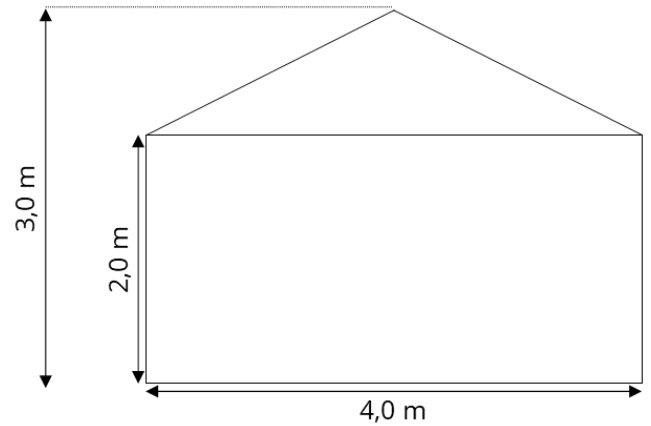

Tält 4x6 meter

Tält/partytält med plats för 15-30 personer.
Självbärande stativ och öppning på valfri sida.
Enkelt att transportera, montera och demontera.

Bygg ihop till önskad storlek på både längden och bredden!

Bord & stolar
16 personer

Bord & stolar
18 personer

Bord & stolar
28 personer

Bord & stolar
30 personer

Bord & stolar
30 personer

Bord & stolar
36 personer

Bord & stolar
16 personer

Ståbord
25-30 personer

Soffa, sittkub & soffbord
15-20 personer

Bord
Mässa & försäljning

Stolar (bioform)
20 personer

Alla tält är ihopbyggbara på längd & bredd.