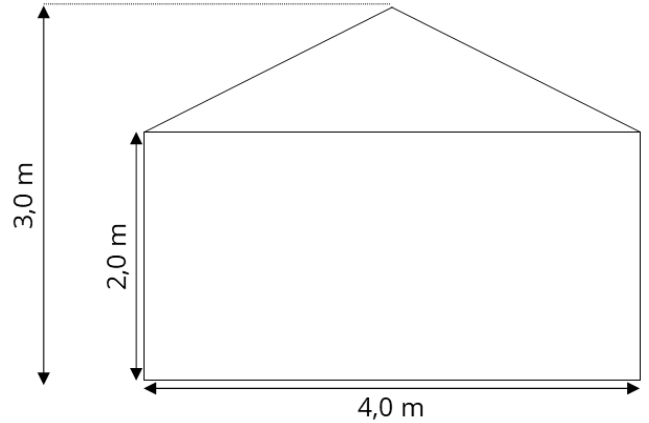

## Tält 4x3 meter

Tält/partytält med plats för 10-15 personer.  
Självbärande stativ och öppning på valfri sida.  
Enkelt att transportera, montera och demontera.

Bygg ihop till önskad storlek på både längden och bredden!

Bord & stolar  
16 personer

Ståbord  
15-20 personer

Soffa & soffbord  
9 personer

Bord  
Mässa & försäljning  
8 personer

Alla tält är ihopbyggbara på längd & bredd.