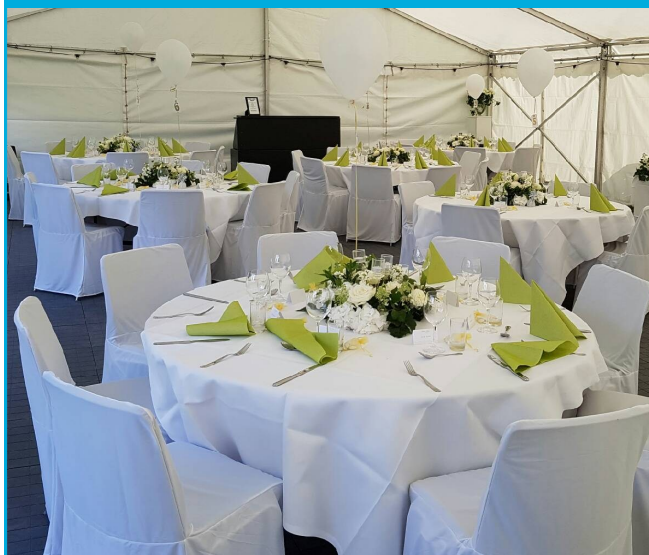

135 x 240 cm

80:- exkl. moms

100:- inkl. moms

Duk Linne 210x210 cm

Passar till runda bord 160 cm (8 pers.)

112:- Exkl. moms

140:- Inkl. moms

Överdrag (Stol stoppad sits)