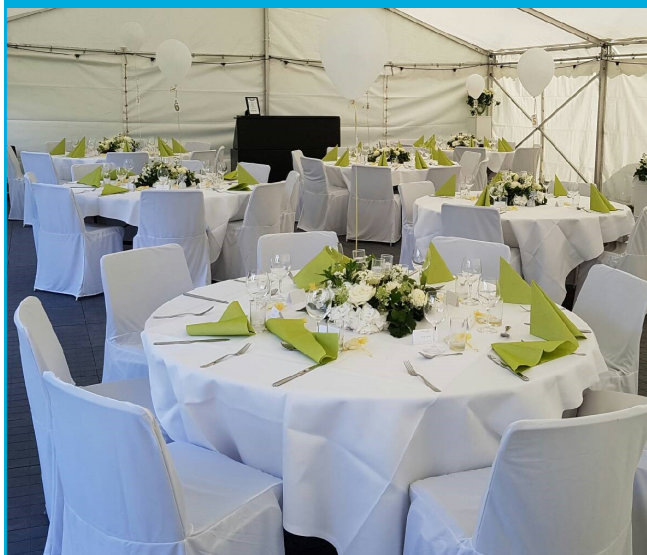

Duk Linne 135x135/240 cm

Middagsbord, Buffébord, Ståbord, Cafébord, Soffbord

135 x 135 cm

60:- exkl. moms

75:- inkl. moms

135 x 240 cm

76:- exkl. moms

95:- inkl. moms

Duk Linne 210x210 cm

Passar till runda bord 160 cm (8 pers.)

108:- Exkl. moms

135:- Inkl. moms

Överdrag (Stol stoppad sits)

40:- Exkl. moms

50:- Inkl. moms

Servett Linne 50x50 cm