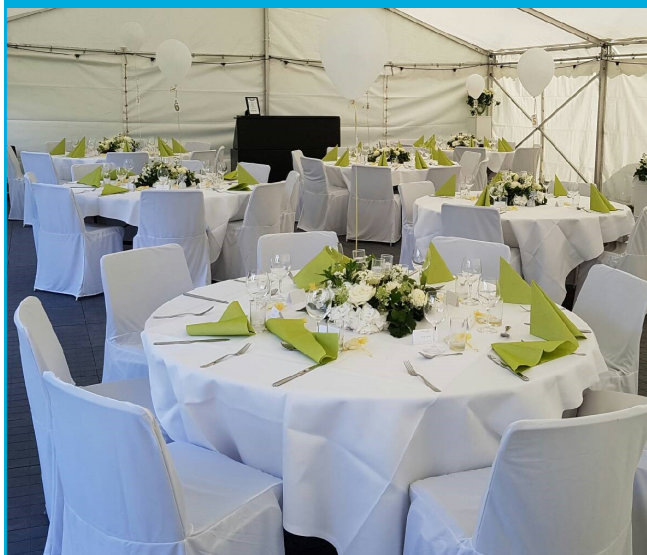

Duk Linne 210x210 cm

Passar till runda bord 160 cm (8 pers.)

104:- Exkl. moms

130:- Inkl. moms

Överdrag (Stol stoppad sits)

40:- Exkl. moms

50:- Inkl. moms

Servett Linne 50x50 cm