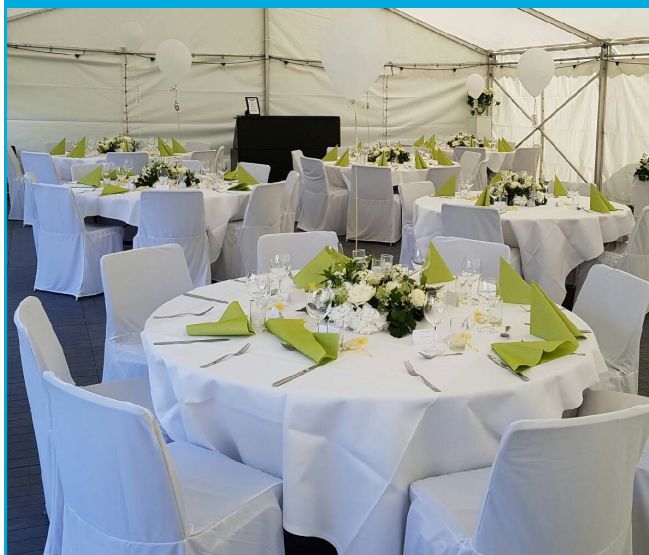

Duk Linne 135x135/240 cm

Middagsbord, Buffébord, Ståbord, Cafébord, Soffbord

135 x 135 cm

48:00 exkl. moms

60:00 inkl. moms

135 x 240 cm

64:00 exkl. moms

80:00 inkl. moms

Duk Linne 210x210 cm

Passar till runda bord 160 cm (8 pers.)

96:- Exkl. moms

120:- Inkl. moms

Överdrag (Stol stoppad sits)

40:- Exkl. moms

50:- Inkl. moms

Servett Linne 50x50 cm