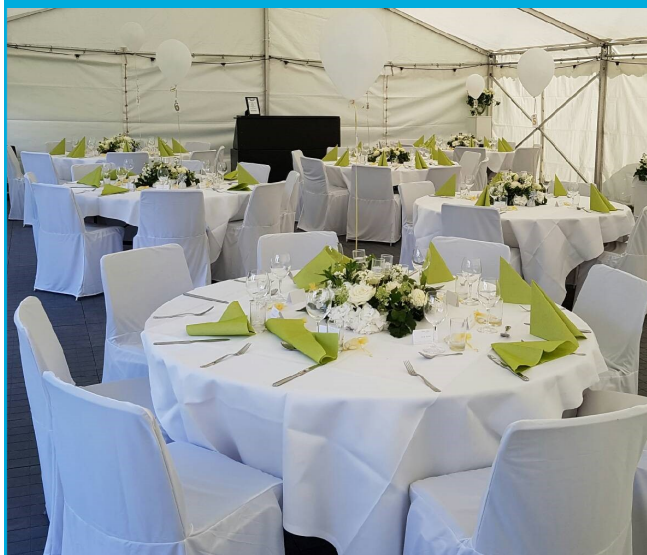

Duk Linne 135x135/240 cm

Middagsbord, Buffébord, Ståbord, Cafébord, Soffbord

135 x 135 cm

48:00 exkl. moms

60:00 inkl. moms

135 x 240 cm

64:00 exkl. moms

80:00 inkl. moms

Duk Linne 210x210 cm

Passar till runda bord 160 cm (8 pers.)

96:- Exkl. moms

120:- Inkl. moms

Överdrag (Stol stoppad sits)

40:- Exkl. moms

50:- Inkl. moms

Servett Linne 50x50 cm