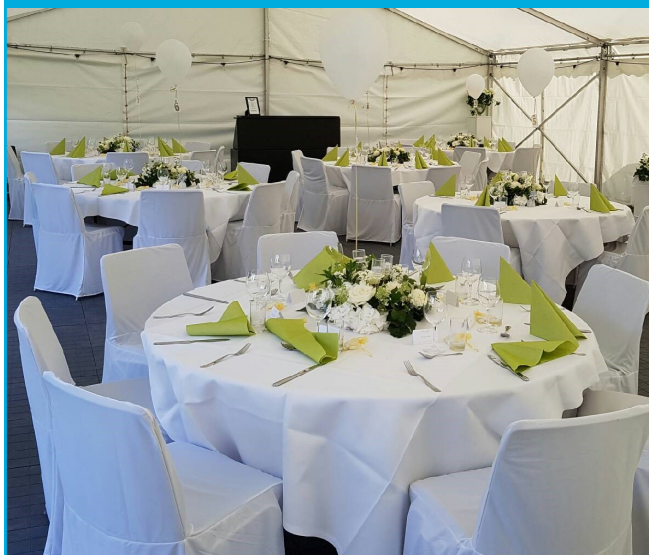

Duk Linne 210x210 cm

Passar till runda bord 160 cm (8 pers.)

108:- Exkl. moms

135:- Inkl. moms

Överdrag (Stol stoppad sits)

40:- Exkl. moms

50:- Inkl. moms

Servett Linne 50x50 cm